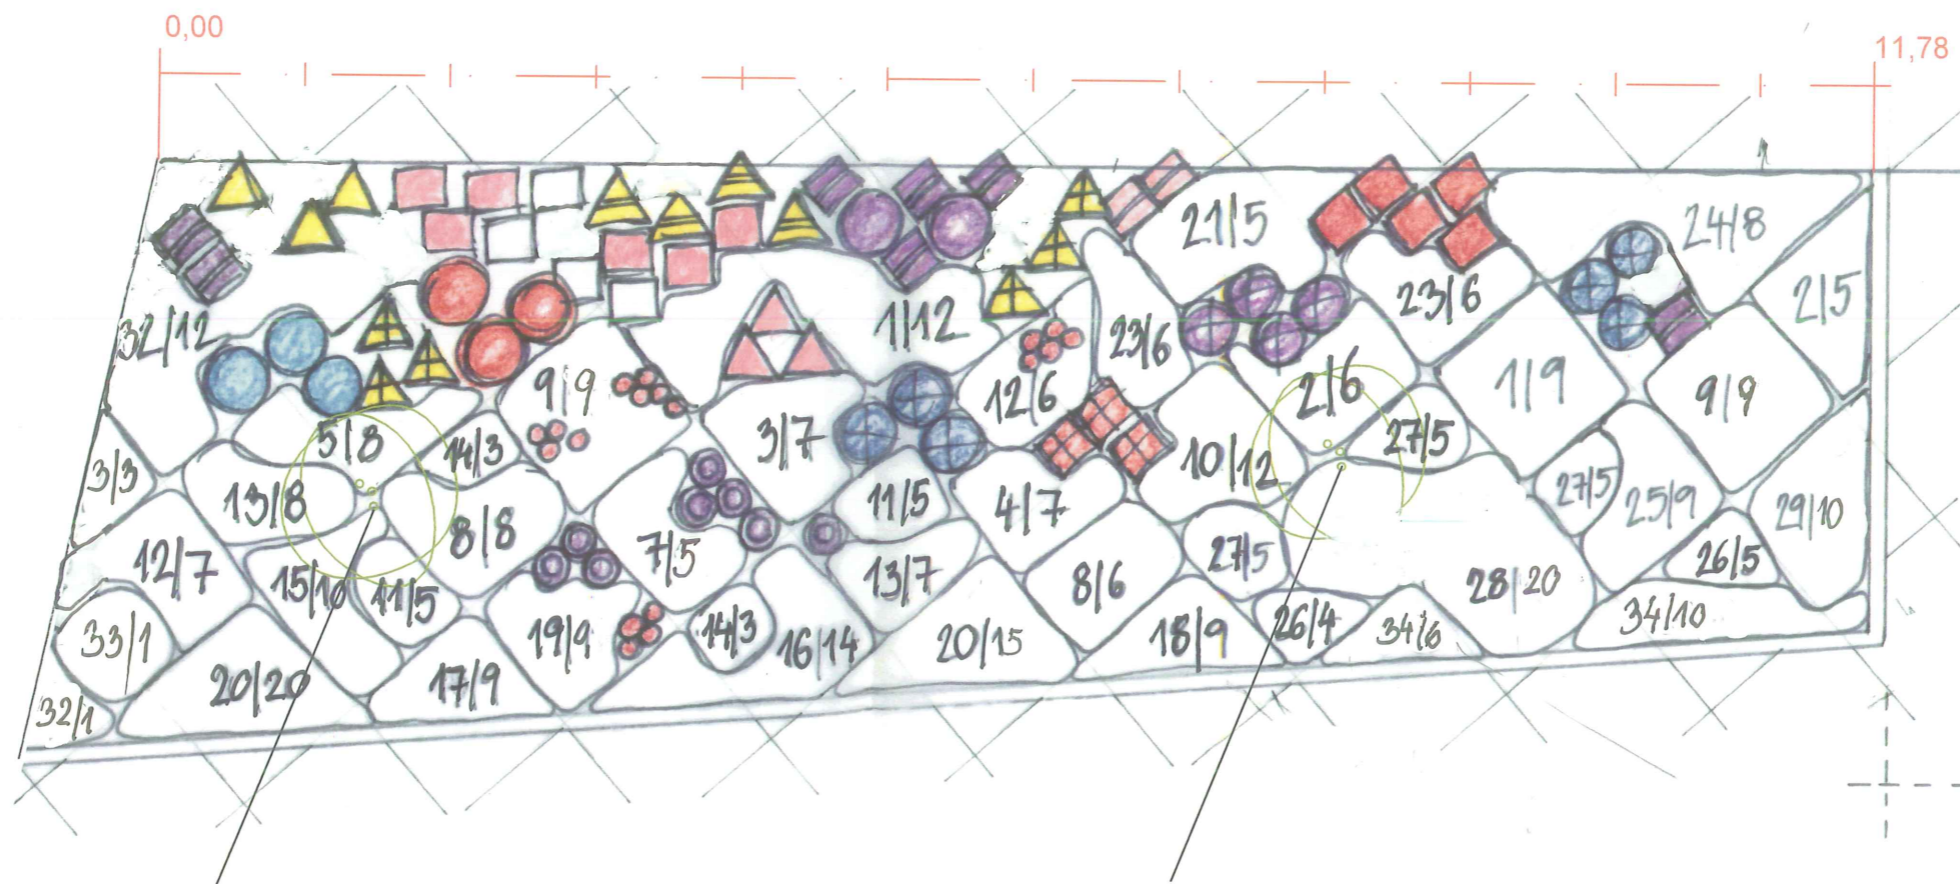

Obnova trvalkových záhonů - Na Šancích, Chet
Osazovací schéma

Amelanchier lamarckii

Buddleia davidii

Buddleia davidii

část A, M 1:50

Amelanchier lamarckii

Buddleia davidii