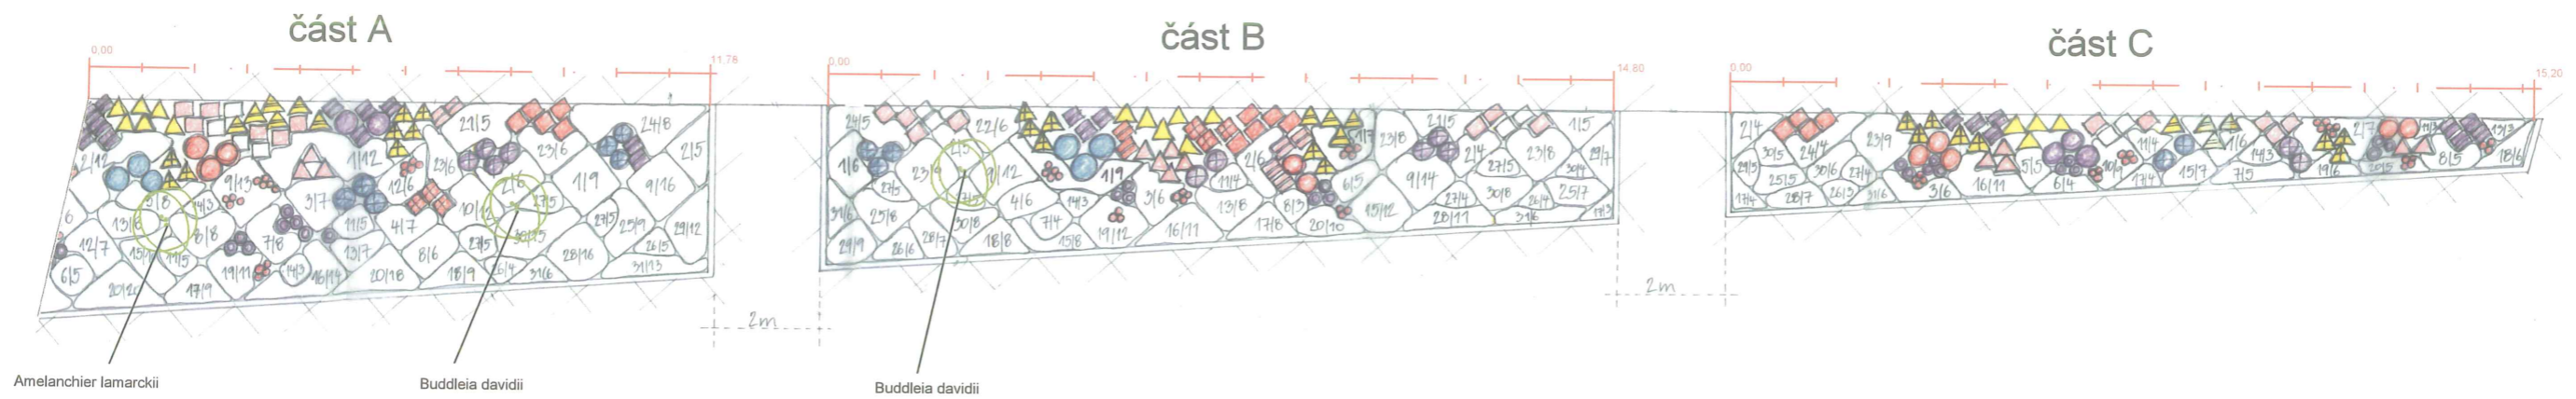

Obnova trvalkových záhonů - Na Šancích, Chet
Osazovací schéma

Amelanchier lamarckii

Buddleia davidii

Buddleia davidii

část A, M 1:50

Amelanchier lamarckii

Buddleia davidii